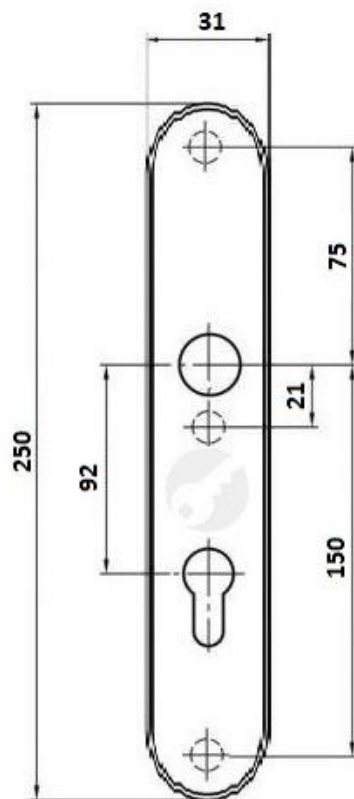

Secuparts Binnenschild Smal Kruk vastdraaibaar PC92 F1

Eigenschappen

Schild hoogte	250 mm
Schild breedte	31mm
Dikte schild	6mm
Bediening	Kruk
PC-maat	PC92
Dikte kruk gat	8mm