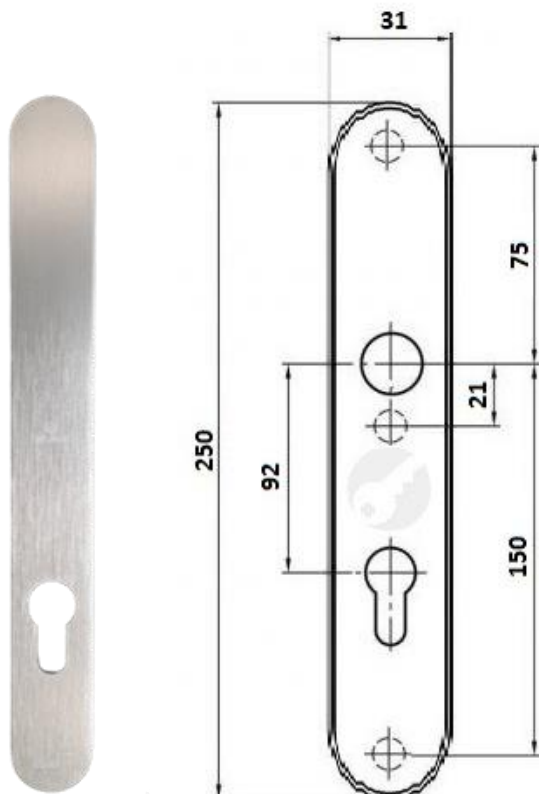

Secuparts Buitenschild Blind Kruk PC92 F1 SKG**

Eigenschappen

Schild hoogte	250 mm
Schild breedte	31mm
Dikte schild	12mm
Bediening	Blind
PC-maat	PC92
SKG Normering	SKG**