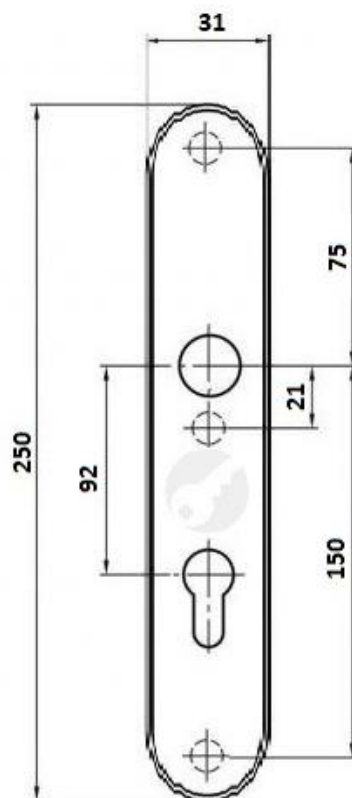

## Secuparts Buitenschild Greep PC92 F1 Kerntrek SKG\*\*\*

### Eigenschappen

|                |                        |
|----------------|------------------------|
| Schild hoogte  | 250 mm                 |
| Schild breedte | 31mm                   |
| Dikte schild   | 15mm (Anti-kerntrek)   |
| Bediening      | Greep                  |
| PC-maat        | PC92                   |
| SKG Normering  | SKG*** (Anti-kerntrek) |