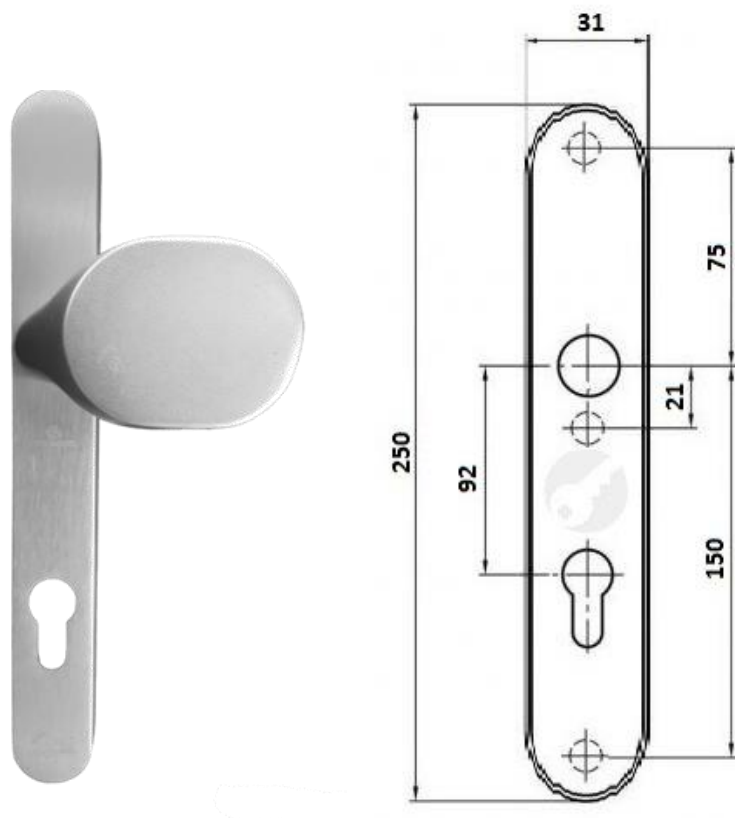

Secuparts Buitenschild Greep PC92 F1 SKG**

Eigenschappen

Schild hoogte	250 mm
Schild breedte	31mm
Dikte schild	12mm
Bediening	Greep
PC-maat	PC92
SKG Normering	SKG**