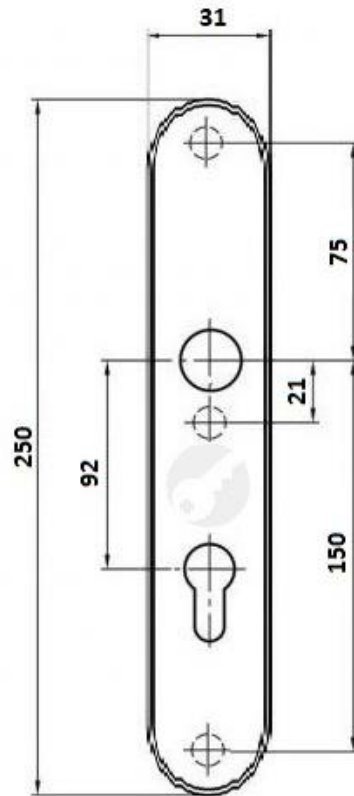

Secuparts Buitenschild Smal Kruk vastdraaibaar PC92 F1 Kerntrek SKG***

Eigenschappen

Schild hoogte	250 mm
Schild breedte	31mm
Dikte schild	15mm (Anti-kerntrek)
Bediening	Kruk
PC-maat	PC92
SKG Normering	SKG*** (Anti-kerntrek)
Dikte krukgat	8mm