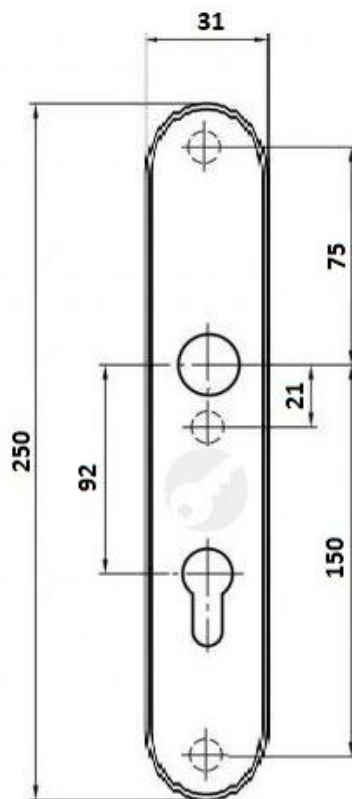

Secuparts Buitenschild Smal Kruk vastdraaibaar PC92 F1 SKG**

Eigenschappen

Schild hoogte	250 mm
Schild breedte	31mm
Dikte schild	12mm
Bediening	Kruk
PC-maat	PC92
SKG Normering	SKG**
Dikte kruk gat	8mm