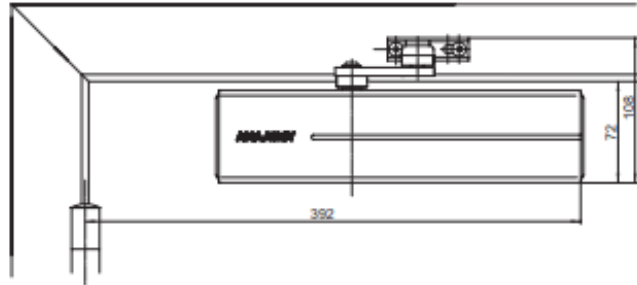

Accessoires:

Armen

- Extra sterke schaararm L197

Accessoires - deurdranger

- Hoekmontageplaat A107
- Montageplaat A126

Kleuren:

- Zilver EV1
- RVS

Deurdrangers zijn geschikt voor links- en rechtsdraaiende deuren.
 Afbeelding toont links- of rechtsdraaiende deur. Andere draairichting is in
 spiegelbeeld.