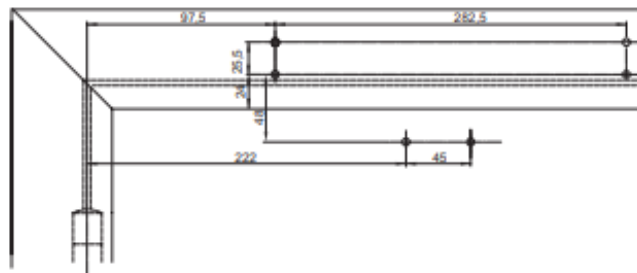

Accessoires:

Armen

- Extra sterke schaararm L197

Accessoires - deurdranger

- Hoekmontageplaat A107
- Montageplaat A126

Kleuren:

- Zilver EV1
- RVS

Deurdrangers zijn geschikt voor links- en rechtsdraaiende deuren.
 Afbeelding toont links- of rechtsdraaiende deur. Andere draairichting is in
 spiegelbeeld.

1-Deurbladmontage
 scharnierzijde

Max. openingshoek
 ENS-7: 180°

Met montageplaat A126

4 - Montage op kozijn
 niet-scharnierzijde

Max. openingshoek
 ENS-7: 180°

Met montageplaat A126