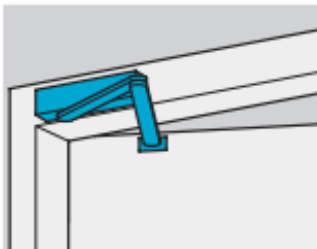

4 - Montage op kozijn
niet-scharnierzijde

Max. openingshoek
ENS-7: 180°