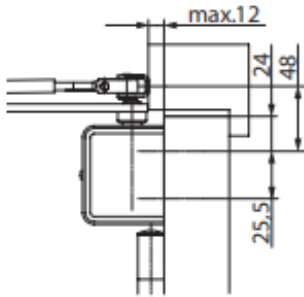

Optionele arm

- DC347 wordt zonder arm geleverd

Kenmerken extra sterke schaaram L197

- 180° openingshoek

Technische specificaties	
Variabel instelbare sluitkracht	EN 5-7
Maximale deurbreedte	1600 mm
Rook- en brandwerende deuren	ja
Draairichting deur	links / rechts
Sluitsnelheid	variabel tussen 180° - 15°
Eindslag	variabel tussen 15° - 0°
Openingsdemping	variabel boven 75°
Gewicht	2,2 kg
Hoogte	69 mm
Diepte	64,5 mm
Lengte	306 mm
Gecertificeerd volgens	EN 1154
CE-gecertificeerd voor producten voor bouwdoeleinden	ja

Specificaties DC347

ASSA ABLOY deurdranger DC347 met tandradheugel technologie is EN 1154 gecertificeerd

- Instelbare sluitkracht EN 5-7 voor deuren met een breedte tot 1600 mm
- Sluitsnelheid, eindslag en openingsdemping instelbaar door middel van regelventielen achter de afdekkap
- Geschikt voor rook- en brandwerende deuren
- CE-gecertificeerd
- 14 mm in hoogte verstelbare as vereenvoudigt plaatsing
- Geschikt voor links- en rechtsdraaiende deuren

Accessoires:

Armen

- Extra sterke schaararm L197

Accessoires - deurdranger

- Hoekmontageplaat A107
- Montageplaat A126

Kleuren:

- Zilver EV1
- RVS

Deurdrangers zijn geschikt voor links- en rechtsdraaiende deuren.
 Afbeelding toont links- of rechtsdraaiende deur. Andere draairichting is in
 spiegelbeeld.

1-Deurbladmontage
 scharnierzijde

Max. openingshoek
 ENS-7: 180°

Met montageplaat A126

4 - Montage op kozijn
 niet-scharnierzijde

Max. openingshoek
 ENS-7: 180°

Met montageplaat A126