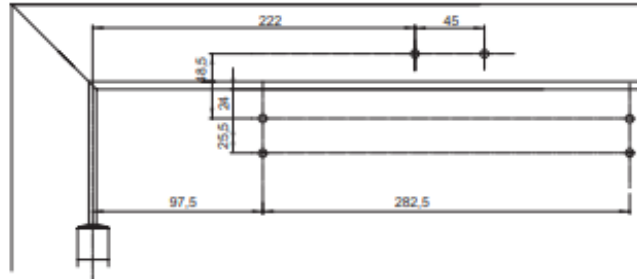

Accessoires:

Armen

- Extra sterke schaararm L197

Accessoires - deurdranger

- Hoekmontageplaat A107
- Montageplaat A126

Kleuren:

- Zilver EV1
- RVS

Deurdrangers zijn geschikt voor links- en rechtsdraaiende deuren.
 Afbeelding toont links- of rechtsdraaiende deur. Andere draairichting is in
 spiegelbeeld.

1-Deurbladmontage
 scharnierzijde

Max. openingshoek
 ENS-7: 180°

Met montageplaat A126

4 - Montage op kozijn
 niet-scharnierzijde

Max. openingshoek
 ENS-7: 180°

Met montageplaat A126