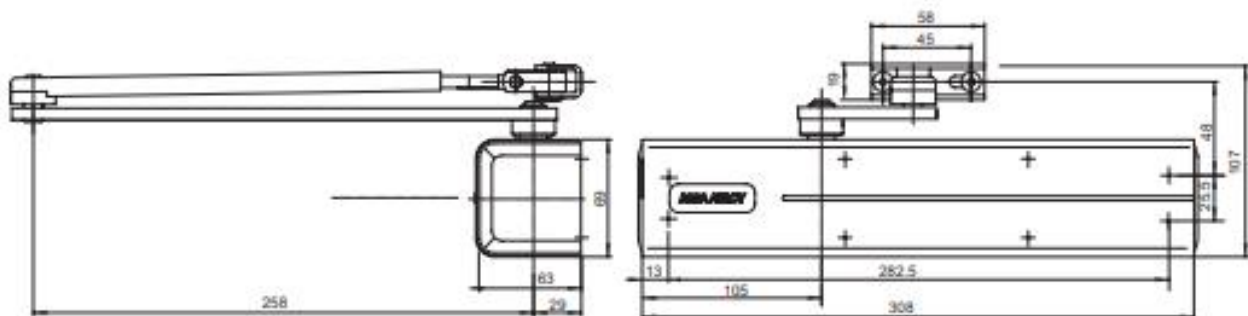

Kenmerken DC347

- Geschikt voor montage met onzichtbare vlakke montageplaat, geschikt voor rook- en brandwerende deuren
- Geschikt voor links- en rechtsdraaiende deuren
- Tot 14 mm in hoogte verstelbare as
- Sluitsnelheid, eindslag en openingsdemping d.m.v. regelventielen achter de afdekkap
- Thermodynamische ventielen voor een consistente werking
- Variabel instelbare sluitkracht
- Openingshoek tot 180°
- Voor zware deuren
- Standaard kleur: zilver

Optionele arm

- DC347 wordt zonder arm geleverd

Kenmerken extra sterke schaaram L197

- 180° openingshoek

Technische specificaties	
Variabel instelbare sluitkracht	EN 5-7
Maximale deurbreedte	1600 mm
Rook- en brandwerende deuren	ja
Draairichting deur	links / rechts
Sluitsnelheid	variabel tussen 180° - 15°
Eindslag	variabel tussen 15° - 0°
Openingsdemping	variabel boven 75°
Gewicht	2,2 kg
Hoogte	69 mm
Diepte	64,5 mm
Lengte	306 mm
Gecertificeerd volgens	EN 1154
CE-gecertificeerd voor producten voor bouwdoeleinden	ja