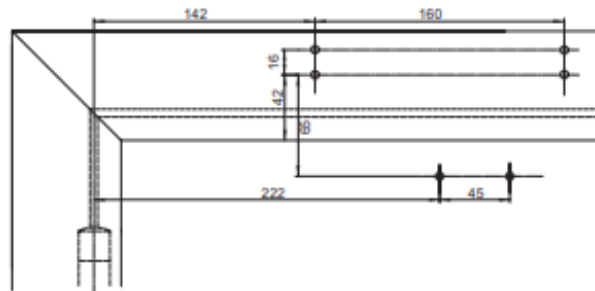

1-Deurbladmontage
 scharnierzijde

Max. openingshoek
 ENS-7: 180°

Met montageplaat A126

4 - Montage op kozijn
 niet-scharnierzijde

Max. openingshoek
 ENS-7: 180°

Met montageplaat A126