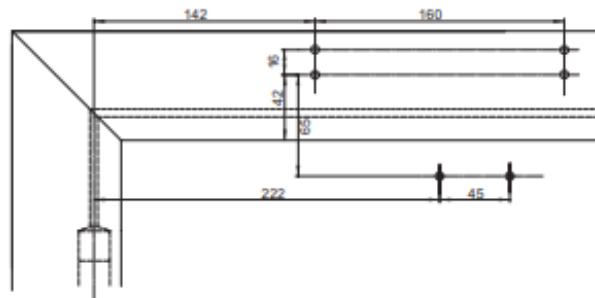

Accessoires:

Armen

- Extra sterke schaararm L197

Accessoires - deurdranger

- Hoekmontageplaat A107
- Montageplaat A126

Kleuren:

- Zilver EV1
- RVS

Deurdrangers zijn geschikt voor links- en rechtsdraaiende deuren.
 Afbeelding toont links- of rechtsdraaiende deur. Andere draairichting is in
 spiegelbeeld.

1-Deurbladmontage
 scharnierzijde

Max. openingshoek
 ENS-7: 180°

Met montageplaat A126

4 - Montage op kozijn
 niet-scharnierzijde

Max. openingshoek
 ENS-7: 180°

Met montageplaat A126